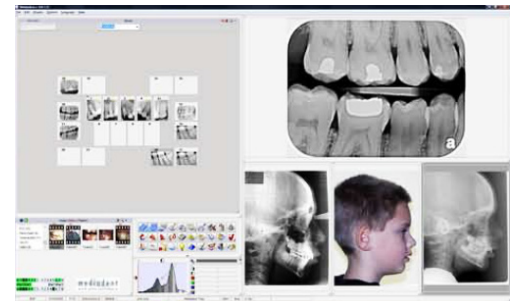

Convivialité & transparence

Il est très facile d'intégrer Mediadent dans votre cabinet. Vous remarquerez que vous et votre personnel serez vite familiarisés par l'interface facile et bien ordonné. Une intégration transparente avec divers appareils numériques signifie que en cas d'extension de matériel (caméra, capteur, pano) vous n'êtes plus lié à une marque ou un fournisseur.

Avec Mediadent vous pouvez faire les acquisitions de :

- Capteurs numériques CCD & CMOS
- Scanners TWAIN (pour numériser vos clichés existants)
- Panoramiques (ceph) numériques
- Caméras intra-buccales
- Scanners à plaques à phosphore
- Appareils photos numériques

Conversion logiciel actuel vers Mediadent

Voulez vous migrer vers Mediadent? ImageLevel peut convertir la plupart des logiciels. Nos spécialistes sont à votre disposition.

Installation et maintenance

ImageLevel dispose d'un service informatique. Toutes installations seront effectuées par ImageLevel ou un distributeur agréé. Nous sommes aussi votre partenaire pour la maintenance et le service après vente.

Système minimal

PC compatible IBM, Pentium III ou supérieur, 512 Mo RAM, CD-ROM, Windows 2000, 2003, XP ou Vista.