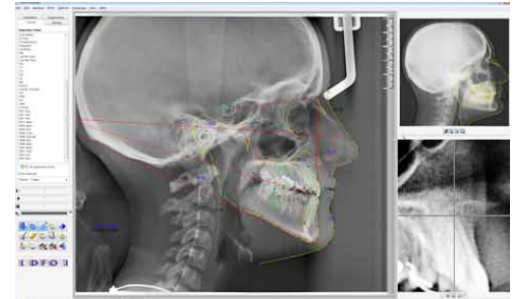

Convivialité & transparence

Il est très facile d'intégrer Mediadent dans votre cabinet. Vous remarquerez que vous et votre personnel serez vite familiarisés par l'interface facile et bien ordonné. Une intégration transparente avec divers appareils numériques signifie que en cas d'extension de matériel (caméra, capteur, pano) vous n'êtes plus lié à une marque ou un fournisseur.

Avec Mediadent vous pouvez faire les acquisitions de :

- Capteurs numériques CCD & CMOS
- Scanners TWAIN (pour numériser vos clichés existants)
- Panoramiques (ceph) numériques
- Caméras intra-buccales
- Scanners à plaques à phosphore
- Appareils photos numériques

Conversion logiciel actuel vers Mediadent

Voulez vous migrer vers Mediadent? ImageLevel peut convertir la plupart des logiciels. Nos spécialistes sont à votre disposition.

Installation et maintenance

ImageLevel dispose d'un service informatique. Toutes installations seront effectuées par ImageLevel ou un distributeur agréé. Nous sommes aussi votre partenaire pour la maintenance et le service après vente.

Système minimal

PC compatible IBM, Pentium III ou supérieur, 512 Mo RAM, CD-ROM, Windows 2000, 2003, XP ou Vista.