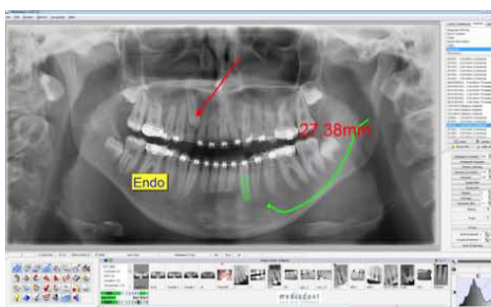

Le résultat

Un logiciel très performant, complet et spécialement fait pour vous ! Vous remarquerez que Mediadent est ou deviendra incontournable, ceci grâce au logiciel super-complet et entièrement paramétrable.