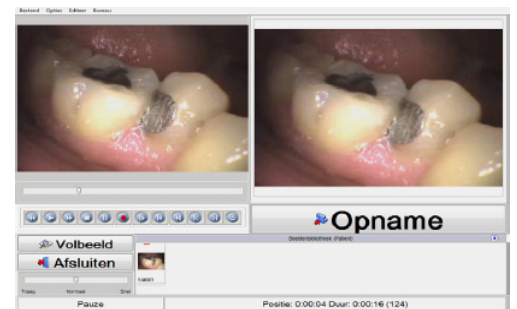

Convivialité & transparence

Il est très facile d'intégrer Mediadent dans votre cabinet. Vous remarquerez que vous et votre personnel serez vite familiarisés par l'interface facile et bien ordonné. Une intégration transparente avec divers appareils numériques signifie que en cas d'extension de matériel (caméra, capteur, pano) vous n'êtes plus lié à une marque ou un fournisseur.

Avec Mediadent vous pouvez faire les acquisitions de :

- Capteurs numériques CCD & CMOS
- Scanners TWAIN (pour numériser vos clichés existants)
- Panoramiques (ceph) numériques
- Caméras intra-buccales
- Scanners à plaques à phosphore
- Appareils photos numériques

Conversion logiciel actuel vers Mediadent

Voulez vous migrer vers Mediadent? ImageLevel peut convertir la plupart des logiciels. Nos spécialistes sont à votre disposition.

Installation et maintenance

ImageLevel dispose d'un service informatique. Toutes installations seront effectuées par ImageLevel ou un distributeur agréé. Nous sommes aussi votre partenaire pour la maintenance et le service après vente.

Système minimal

PC compatible IBM, Pentium III ou supérieur, 512 Mo RAM, CD-ROM, Windows 2000, 2003, XP ou Vista.