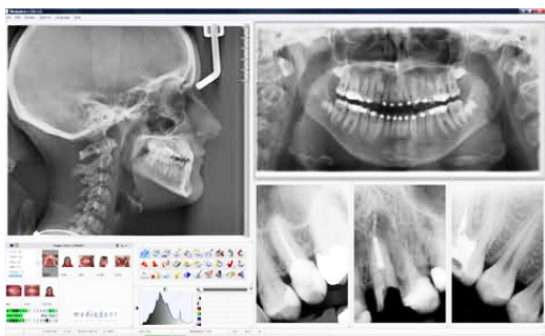

La question n'est pas ce que vous pouvez faire avec le logiciel, mais ce que le logiciel peut faire pour vous !

- Liaison directe avec tous logiciels de gestion (Baltes, DentAdmin, Grafo, Superdent, Titanium, Windent etc.)
- Acquisition directe de tous systèmes numériques: cameras intra-buccales, scanners à plaques à phosphore, panoramiques, capteurs CCD etc.
- Installation et opération facile
- Import de tous formats d'images
- Version monoposte ou multipostes
- Procès des images au format DICOM (16 bits)
- Modules : Générateur de rapports, Implants, D.F.O. traçage céphalométrique Cosmétique, acquisition séquences vidéo, DICOM PACS, 3D...

Logiciel d'imagerie Mediadent

Mediadent est la nouvelle génération et la référence des logiciels pour les applications médicales. Mediadent regroupe toutes les fonctions requises dans un seul logiciel hors du commun alors que d'autres fonctions nécessitent plusieurs programmes. Mediadent est développé en collaboration avec divers spécialistes dentaires. Cela veut dire que nous suivons les désirs des praticiens et les intégrons dans le logiciel.

Convivialité & transparence

Il est très facile d'intégrer Mediadent dans votre cabinet. Vous remarquerez que vous et votre personnel serez vite familiarisés par l'interface facile et bien ordonné. Une intégration transparente avec divers appareils numériques signifie que en cas d'extension de matériel (caméra, capteur, pano) vous n'êtes plus lié à une marque ou un fournisseur.